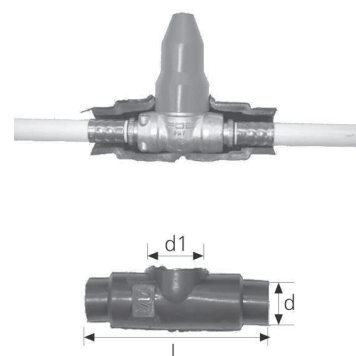

## 4c. Rubinetti d'arresto - 4c. Ball taps

**4.18 - WELCO-Idro - Rubinetto d'arresto da incasso (leva cromata e manopola\*). Attacchi WOPREX e/o filettati con rosetta cromata.**

*Concealed ball tap with chrome brass handle or knob(../M)\*. WOPREX connections press and/ or screw fittings with chrome rosette.*

Codice	Diametro mm	Diametro 1 mm	Confezione (pz)	€/cad
W4181616	16x2,25	16x2,25	4	37,50
W4182020	20x2,50	20x2,50	4	38,03
W4182626	26x3,00	26x3,00	4	40,42
W4183232	32x3,00	32x3,00	4	58,51
M4181616	16x2,00	16x2,00	4	37,50
M4182020	20x2,00	20x2,00	4	38,03
W4181612	16x2,25	1/2" F	4	37,62
W4182012	20x2,50	1/2" F	4	37,91
W4182634	26x3,00	3/4" F	4	38,82
W4183210	32x3,00	1" F	4	59,39
M4181612	16x2,00	1/2" F	4	37,62
M4182012	20x2,00	1/2" F	4	37,91
W4181634	16x2,25	3/4" M	4	37,85
W4182034	20x2,50	3/4" M	4	39,51
M4181634	16x2,00	3/4" M	4	37,85
M4182034	20x2,00	3/4" M	4	39,51

**4.32 - WELCO-Idro - Guscio protettivo-isolante per rubinetti d'arresto.**  
*Semi-shells protective for ball-valve.*

Codice	Utilizzabile per	Confezione (pz)	€/cad
W0432417	4.17-4.18 DIN 16-20	6	2,25