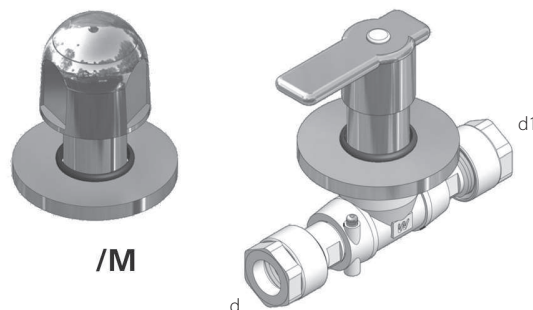

2.29 - WELCO-Idro - Rubinetto d'arresto da incasso (leva cromata e manopola*). Attacchi Eurokonus-WOFLEX e/o filettati con rosetta cromata.

Concealed ball tap with chrome brass handle or knob (./M)*. Connections may be Eurokonus-WOFLEX and/or screw fittings with chrome rosette.

Codice	Diametro mm	Diametro 1 mm	Confezione (pz)	€/cad
W2291616	16x2,25	16x2,25	4	42,84
W2292020	20x2,50	20x2,50	4	42,84
M2291414	14x2,00	14x2,00	4	42,84
M2291616	16x2,00	16x2,00	4	42,84
M2292020	20x2,00	20x2,00	4	42,84
W2291600	16x2,25	1/2" F	4	40,17
W2292000	20x2,50	1/2" F	4	40,17
W2293402	20x2,50	3/4" M	4	40,39
M2291400	14x2,00	1/2" F	4	40,39
M2291600	16x2,00	1/2" F	4	40,39
M2292000	20x2,00	1/2" F	4	40,39
W2293400	3/4" M	1/2" F	4	37,71