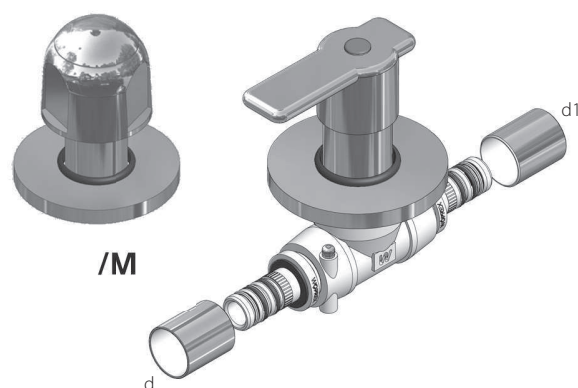

4c. Rubinetti d'arresto - 4c. Ball taps

4.18 - WELCO-Idro - Rubinetto d'arresto da incasso (leva cromata e manopola*). Attacchi WOPREX e/o filettati con rosetta cromata.

Concealed ball tap with chrome brass handle or knob(../M)*. WOPREX connections press and/ or screw fittings with chrome rosette.

Codice	Diametro mm	Diametro 1 mm	Confezione (pz)	€/cad
W4181616	16x2,25	16x2,25	4	37,50
W4182020	20x2,50	20x2,50	4	38,03
W4182626	26x3,00	26x3,00	4	40,42
W4183232	32x3,00	32x3,00	4	58,51
M4181616	16x2,00	16x2,00	4	37,50
M4182020	20x2,00	20x2,00	4	38,03
W4181612	16x2,25	1/2" F	4	37,62
W4182012	20x2,50	1/2" F	4	37,91
W4182634	26x3,00	3/4" F	4	38,82
W4183210	32x3,00	1" F	4	59,39
M4181612	16x2,00	1/2" F	4	37,62
M4182012	20x2,00	1/2" F	4	37,91
W4181634	16x2,25	3/4" M	4	37,85
W4182034	20x2,50	3/4" M	4	39,51
M4181634	16x2,00	3/4" M	4	37,85
M4182034	20x2,00	3/4" M	4	39,51