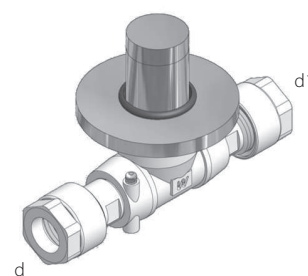

## 4c. Rubinetti d'arresto - 4c. Ball taps

2.19 - WELCO-Idro - Rubinetto d'arresto da incasso (capp. cromato). Attacchi Eurokonus-WOFLEX e/o filettati con rosetta cromata e chiavetta di manovra in acciaio.

*Concealed ball tap with chrome ABS cap Eurokonus-WOFLEX and/ or screw fittings with chrome rosette and a steel wrench key.*

Codice	Diametro mm	Diametro 1 mm	Confezione (pz)	€/cad
W2191616	16x2,25	16x2,25	4	36,32
W2192020	20x2,50	20x2,50	4	36,32
M2191414	14x2,00	14x2,00	4	36,32
M2191616	16x2,00	16x2,00	4	36,32
M2192020	20x2,00	20x2,00	4	36,32
W2191600	16x2,25	1/2" F	4	33,68
W2192000	20x2,50	1/2" F	4	33,68
W2193402	20x2,50	3/4" M	4	33,34
M2191400	14x2,00	1/2" F	4	33,68
M2191600	16x2,00	1/2" F	4	33,68
M2192000	20x2,00	1/2" F	4	33,68
W2193400	3/4" M	1/2" F	4	31,21

2.29 - WELCO-Idro - Rubinetto d'arresto da incasso (leva cromata e manopola\*). Attacchi Eurokonus-WOFLEX e/o filettati con rosetta cromata.

*Concealed ball tap with chrome brass handle or knob (./M)\*. Connections may be Eurokonus-WOFLEX and/or screw fittings with chrome rosette.*