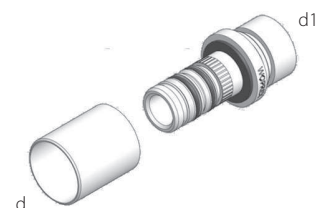

*Kit including a chrome brass handle, red and blue plugs, screw and rosette*

4.A19 - WELCO-Idro - Manopola cromata, rosetta, vite e inserti colorati (rosso-blu).

*WELCO-Idro Kit including a chrome brass knob, red and blue fittings, screw and rosette.*

Codice	Articolo	Descrizione	Confezione (pz)	€/cad
W4A13917	4.A17	Cappuccio e chiave	4	4,90
W4A13918	4.A18	Leva	4	12,97
W4A13919	4.A19	Manopola	4	10,88

## 4c. Rubinetti d'arresto - 4c. Ball taps

## 4.02 - WELCO-Idro - Attacco Fast filettato Gas maschio.

*Male Fast-screw connections.*

Codice	Diametro mm	Diametro 1 mm	Confezione (pz)	€/cad
W4021215	1/2"M	DN 15	30	4,00
W4023415	3/4"M	DN 15	30	4,13
W4023420	3/4"M	DN 20	30	5,17
W4021020	1"M	DN 20	20	4,53