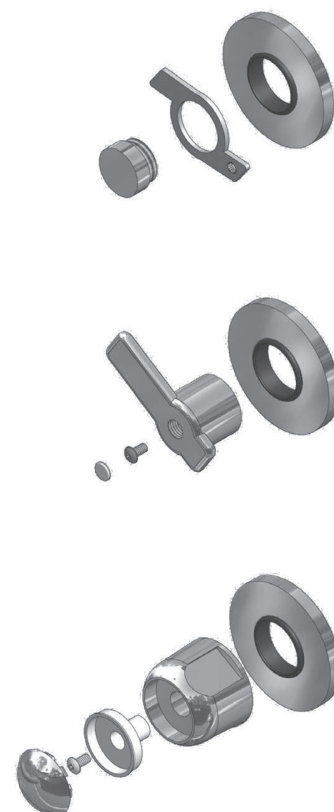

4.A17 - WELCO-Idro - Cappuccio cromato, rosetta e chiavetta in acciaio.

Kit including a chrome ABS cap, a rosette and a steel wrench key.

4.A18 - WELCO-Idro - Leva cromata, rosetta, vite, tappi colorati (rosso-blu).

Kit including a chrome brass handle, red and blue plugs, screw and rosette

4.A19 - WELCO-Idro - Manopola cromata, rosetta, vite e inserti colorati (rosso-blu).

WELCO-Idro Kit including a chrome brass knob, red and blue fittings, screw and rosette.

Codice	Articolo	Descrizione	Confezione (pz)	€/cad
W4A13917	4.A17	Cappuccio e chiave	4	4,90
W4A13918	4.A18	Leva	4	12,97
W4A13919	4.A19	Manopola	4	10,88