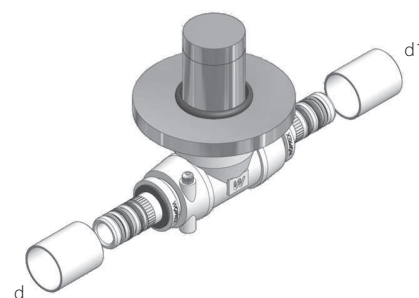

4c. Rubinetti d'arresto - 4c. Ball taps

4.17 - WELCO-Idro - Rubinetto d'arresto da incasso (capp. cromato). Attacchi WOPREX e/o filettati con rosetta cromata e chiavetta di manovra in acciaio.

Concealed ball tap with chrome ABS cap WOPREX connections press and/ or screw fittings, with chrome rosette and a steel wrench key.

Codice	Diametro mm	Diametro 1 mm	Confezione (pz)	€/cad
W4171616	16x2,25	16x2,25	4	31,09
W4172020	20x2,50	20x2,50	4	31,64
W4172626	26x3,00	26x3,00	4	32,83
W4173232	32x3,00	32x3,00	4	49,96
M4171616	16x2,00	16x2,00	4	31,09
M4172020	20x2,00	20x2,00	4	31,64
W4171612	16x2,25	1/2" F	4	31,16
W4172012	20x2,50	1/2" F	4	31,43
W4172634	26x3,00	3/4" F	4	33,25
W4173210	32x3,00	1" F	4	49,49
M4171612	16x2,00	1/2" F	4	31,16
M4172012	20x2,00	1/2" F	4	31,43
W4171634	16x2,25	3/4" M	4	31,37
W4172034	20x2,50	3/4" M	4	31,64
M4171634	16x2,00	3/4" M	4<!-- </tr--> <tr> <td>M4172034</td> <td>20x2,00</td> <td>3/4" M</td> <td>4</td> <td>31,64</td> </tr>	
M4172034	20x2,00	3/4" M	4	31,64