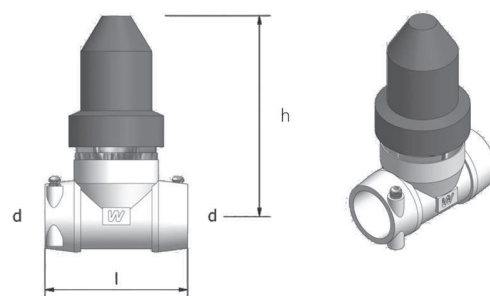

**4.32 - WELCO-Idro - Guscio protettivo-isolante per rubinetti d'arresto.**  
*Semi-shells protective for ball-valve.*

Codice	Utilizzabile per	Confezione (pz)	€/cad
W0432417	4.17-4.18 DIN 16-20	6	2,25

## 4c. Rubinetti d'arresto - 4c. Ball taps

4.17R - WELCO-Idro - Rubinetto d'arresto con protezione in plastica, attacchi Fast\*.  
*Concealed ball tap with plastic protection, Fast connections\*.*

Codice	Utilizzabile per	Confezione (pz)	€/cad
W4170010	DN15 (16-20-26)	4	18,20
W4170020	DN20 (26-32)	4	29,60